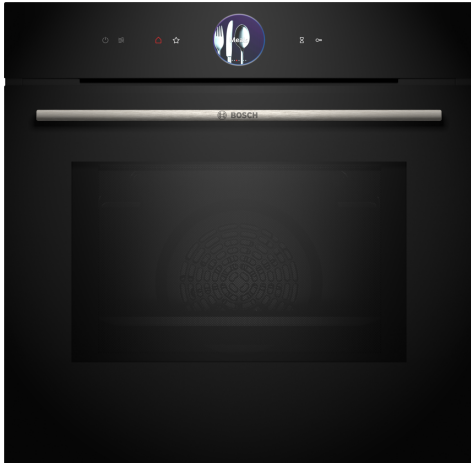

Serie 8, Vestavná trouba s mikrovlnami, 60 x 60 cm, Černá HMG7361B1

včetně příslušenství

1 x smaltovaný plech, 1 x kombinovaný rošt, 1 x univerzální pánev

zvláštní příslušenství

HEZ327000 Pečicí kámen s dřevěnou lopatkou, HEZ333001 Víko pro profí plech, HEZ530000 2 univerzální pánve (poloviční formát), HEZ531010 Pečicí plech s nepřilnavým povrchem, HEZ532010 Pečicí plech s keramickým povrchem, HEZ617000 Forma na pizzu, HEZ629070 Grilovací plech, HEZ631070 Pečicí plech, HEZ632070 Hluboký pečicí plech, HEZ633001 Víko pro profí plech, HEZ633070 Profí plech, HEZ633073 Profí pánev, HEZ634000 Kombinovaný rošt, HEZ635001 AirFry & grilovací plech, HEZ636000 Skleněná pánev, HEZ660060 Dekorativní lišta, HEZ664000 Kombinovaný rošt, HEZ915003 Skleněný pekáč, HEZG0AS00 Síťový kabel, délka 3 m

Vestavná mikrovlnná trouba s digitálním ovládacím prstencem a dotykovým TFT displejem: za velmi krátkou dobu získáte chutné pečené a zapékané pokrmy. Home Connect pro ovládání prostřednictvím aplikace.

- **Digitální ovládací prsteneč** jednoduchý a inovativní způsob volby nastavení trouby.
- **TFT Touch Display Plus:** ovládání pomocí inovativního digitálního ovládacího prstence a rozšířeného dotykového displeje TFT
- **Automatické vypnutí:** proces přípravy se automaticky zastaví, jakmile je pokrm hotový.
- **Oven Assistants hlasovým ovládáním:** ten správný program nastavíte snadno.
- **4D horký vzduch:** rovnoměrné rozložení tepla pro dosažení dokonalých výsledků - na jakékoli úrovni.