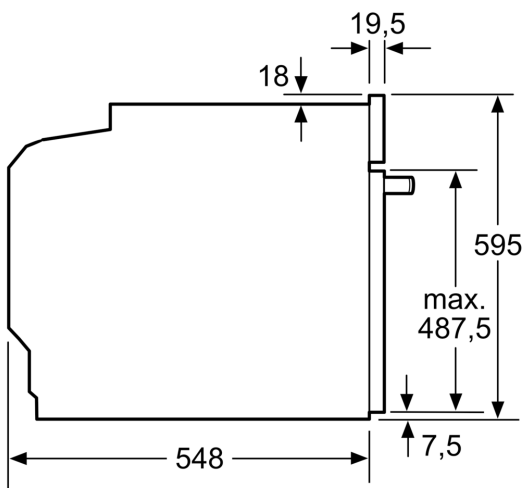

Technické informace

- délka přívodního kabelu: 120 cm
- napětí: 220 - 240 V
- celkový příkon elektro: 3.6 kW

Rozměry

- rozměry spotřebiče (V x Š x H): 595 mm x 594 mm x 548 mm
- rozměry niky (V x Š x H): 585 mm - 595 mm x 560 mm - 568 mm x 550 mm
- „potřebné rozměry naleznete v instalačních materiálech“

Serie 8, Vestavná trouba s mikrovlnami, 60 x 60 cm, Černá HMG7361B1

Rozměry v mm

A: 19,5 mm

B: Prostor pro připojení spotřebiče 320 x 115 mm

C: Větrání v podstavci ≥ 200 cm²

Montáž dvou spotřebičů nad sebou

Výměna vzduchu

A: Větrací mřížka ≥ 200 cm²

rozměry v mm

Pokud je spotřebič vestavěný pod varnou deskou, musí být dodržena následující tloušťka pracovní desky (příp. včetně nosné konstrukce).

Typ varné desky	min. tloušťka pracovní desky	
	nasazená	v rovině
indukční varná deska	37 mm	38 mm
celoplošná indukční varná deska	47 mm	48 mm
plynová varná deska	30 mm	38 mm
elektrická varná deska	27 mm	30 mm