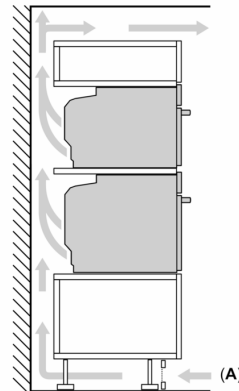

Technické informace

- délka přívodního kabelu: 120 cm
- napětí: 220 - 240 V
- celkový příkon elektro: 3.6 kW

Rozměry

- rozměry spotřebiče (V x Š x H): 595 mm x 594 mm x 548 mm
- rozměry niky (V x Š x H): 585 mm - 595 mm x 560 mm - 568 mm x 550 mm
- „potřebné rozměry naleznete v instalačních materiálech“

Serie 8, Vestavná trouba s mikrovlnami, 60 x 60 cm, Černá HMG7361B1

Rozměry v mm

A: 19,5 mm

B: Prostor pro připojení spotřebiče 320 x 115 mm

C: Větrání v podstavci ≥ 200 cm²

Montáž dvou spotřebičů nad sebou

Výměna vzduchu

A: Větrací mřížka ≥ 200 cm²

rozměry v mm

Pokud je spotřebič vestavěný pod varnou deskou, musí být dodržena následující tloušťka pracovní desky (příp. včetně nosné konstrukce).

Typ varné desky	min. tloušťka pracovní desky	
	nasazená	v rovině
indukční varná deska	37 mm	38 mm
celoplošná indukční varná deska	47 mm	48 mm
plynová varná deska	30 mm	38 mm
elektrická varná deska	27 mm	30 mm