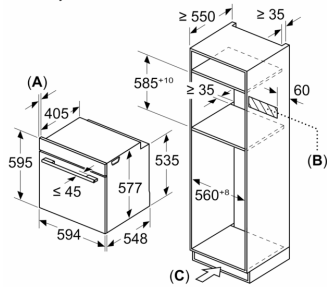

Technické informace

- délka přívodního kabelu: 120 cm
- napětí: 220 - 240 V
- celkový příkon elektro: 3.6 kW

Rozměry

- rozměry spotřebiče (V x Š x H): 595 mm x 594 mm x 548 mm
- rozměry niky (V x Š x H): 585 mm - 595 mm x 560 mm - 568 mm x 550 mm
- „potřebné rozměry naleznete v instalačních materiálech“

Serie 8, Vestavná trouba s mikrovlnami, 60 x 60 cm, Černá HMG7361B1

Rozměry v mm

A: 19,5 mm

B: Prostor pro připojení spotřebiče 320 x 115 mm

C: Větrání v podstavci ≥ 200 cm²

Montáž dvou spotřebičů nad sebou